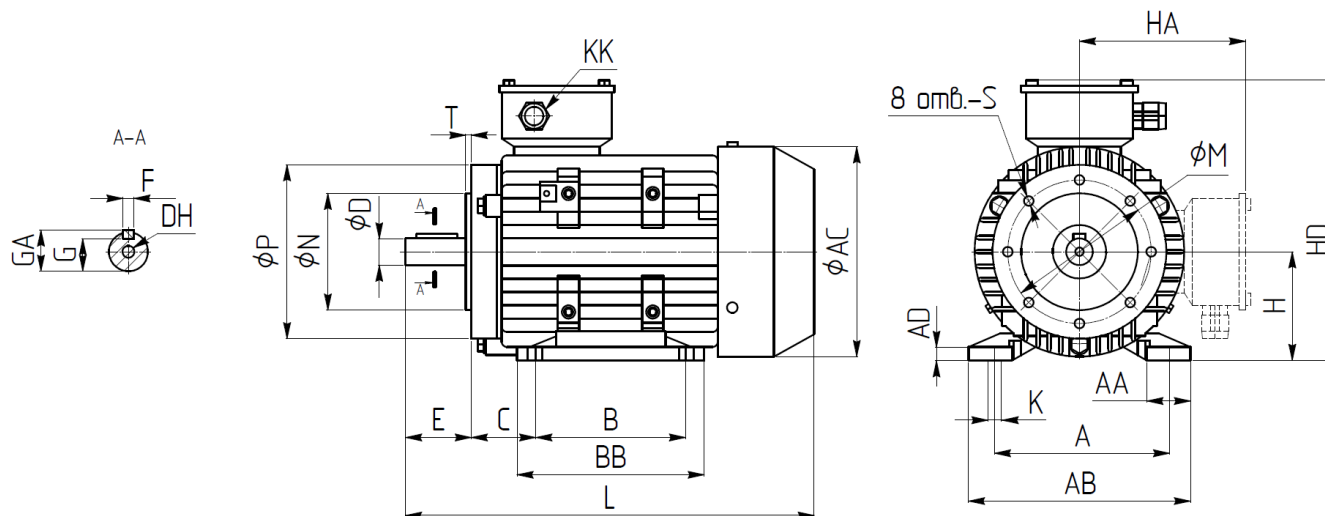

Электродвигатели общепромышленные трёхфазные на лапах с малым фланцем В34

Размеры, мм

Тип	A	AA	AB	AC	AD	B	BB	C	D	DH	E	F	G	GA	H	HA	HD	K	KK	L	M	N	P	S	T
RM56	92	23	115	110	7	71	88	36	9	M4x12	20	3	7,2	10,2	56	100	156	5,8	M20x1.5	199	65	50	80	M5	2,5
RM63	113	24	137	123	7	80	100	40	11	M4x12	23	4	8,5	12,5	63	109	172	7	M20x1.5	221	75	60	90	M5	3
RM71	107	26	133	137	8	90	110	45	14	M5x12	30	5	11	16	71	127	198	7	M20x1.5	247	85	70	105	M6	3,5
RM80	122	35	157	155	9	100	125	50	19	M6x16	40	6	15,5	21,5	80	136	216	10	M20x1.5	290	100	80	120	M6	3,5
RM90S	140	35	175	175	10	100	125	56	24	M8x19	50	8	20	27	90	144	234	10	M25x1.5	315	115	95	130	M8	3,5
RM90L	140	35	175	175	10	125	150	56	24	M8x19	50	8	20	27	90	144	234	10	M25x1.5	340	115	95	130	M8	3,5
RM100L	160	40	200	196	11	140	172	63	28	M10x22	60	8	24	30	100	160	260	12	M32x1.5	382	130	110	160	M8	4
RM112M	190	41	226	220	12	140	181	70	28	M10x22	60	8	24	32	112	183	295	12	M32x1.5	400	130	110	160	M8	4
RM132S	216	44	260	258	17	140	186	89	38	M12x28	80	10	33	43	132	198	330	12	M32x1.5	469	165	130	200	M10	4
RM132M	216	44	260	258	17	178	223	89	38	M12x28	80	10	33	43	132	198	330	12	M32x1.5	508	165	130	200	M10	4
RM160M	254	60	314	315	18	210	260	108	42	M16x36	110	12	37	45	160	255	415	15	M40x1.5	613	215	180	250	M12	5
RM160L	254	60	314	315	18	254	304	108	42	M16x36	110	12	37	45	160	255	415	15	M40x1.5	658	215	180	250	M12	5