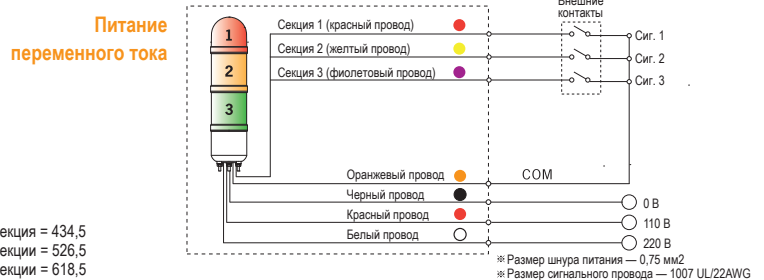

Потребляемый ток

Источник питания	12 В=		24 В=		110 В~		220 В~		110 или 220 В~	
	1 секция	0,4А	0,3А	0,07А	0,07А	0,07А	0,07А	0,07А	0,14А	0,14А
Потребляемый ток	2 секции	0,8А	0,6А	0,14А	0,14А	0,14А	0,14А	0,14А	0,14А	0,14А
	3 секции	1,2А	0,9А	0,2А	0,2А	0,2А	0,2А	0,2А	0,2А	0,2А

Схема подключения

► Постоянное свечение

► Постоянное и мигающее свечение