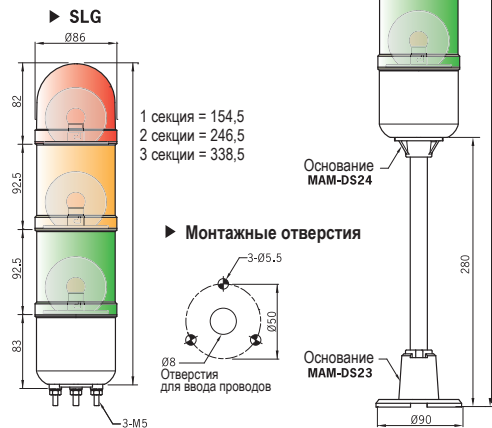

Серия SL Сигнальная колонна с проблесковыми маячками диаметром 86 мм

Вращающиеся сигнальные колонны для одновременной передачи нескольких световых сигналов.

Информация для заказа

SL G F - 3 2 0 - R Y G

① ② ③ ④ ⑤

1. Способ монтажа

G	Монтаж на шпильках
P	Монтаж на стойку

2. Тип свечения

F	Маячок
F	Мигание
K	Секция 1 — 110 или 220 В~
	Секция 2 — 110 или 220 В~

(модели SLGK, SLPK -> 220 В~, 110 В~ и модели с комбинированным напряжением)

3. Количество секций

1	1 секция
2	2 секции
3	3 секции

4. Источник питания

01	12 В=	20	220 В~
02	24 В=		110 или 220 В~
10	110 В~		* Кроме сигнальных колонок с режимом мигающего свечения (функция F).

5. Цвета плафонов (сверху вниз)

R	
Y	
G	
B	

Размеры (мм)

- Диаметр плафонов 86 мм.
- Режимы маячка или мигания.
- Степень защиты IP42.
- Доступны плафоны четырех цветов.
- Различные рабочие напряжения.
- Возможность одновременного/раздельного получения группы сигналов.