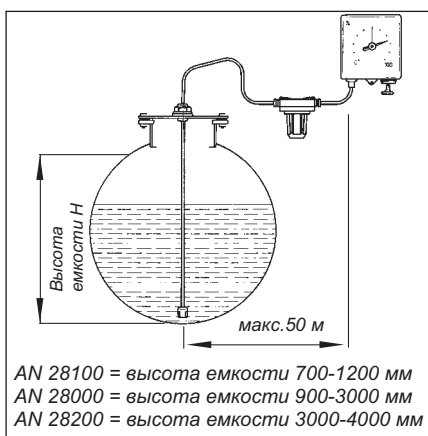

Пневматические уровнемеры Unitor

Unitor 3000

Универсальный пневматический уровнемер для дистанционного измерения на удалении до 50 м, с изолированным пружинным измерительным механизмом. Точность измерения $\pm 2\%$ от конечной отметки шкалы.

Корректировка нулевого положения и защита от избыточного давления. Бесступенчатая регулировка для высоты емкости от 900 до 3000 мм при $\gamma = 0,84$ (жидкое или дизельное топливо). Контрольная стрелка и индикация даты для облегчения контроля расхода. Корпус для монтажа на стену из ударопрочного пластика. Соединительный элемент для трубы или шланга с внешним диаметром 6 мм (см. также Rneutofix и Euroflex). Индикация в % от высоты наполнения.

Прилагаются 6 дополнительных шкал в литрах для цилиндрических горизонтальных емкостей (3000/5000/7000/10.000/16.000/20.000) Возможна поставка других шкал.

- Высокая точность измерений
- Подвеска измерительного механизма отдельно от корпуса
- Защита от избыточного давления
- Контроль расхода с индикацией даты
- Дополнительные шкалы в литрах для любых форм емкостей
- Регулировка с лицевой стороны
- Многократное использование