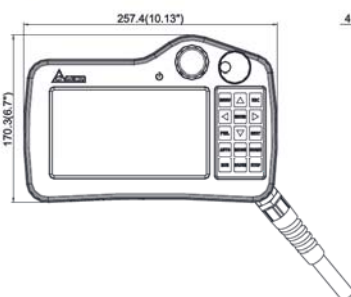

## Выносной пульт управления с сенсорным экраном

**H**

Универсальный пульт управления с широким экраном

TFT 64K цв.

COM-порт

USB

Ethernet

карта SD

Модель	DOP-H07S425 DOP-H07S42A	DOP-H07S465 DOP-H07S46A	DOP-H07E425 DOP-H07E42A	DOP-H07E465 DOP-H07E46A
Размер экрана	7" (16:10)			
Разрешение	800 x 480			
ROM	128M6			
Ethernet / COM порт	RS-422 / RS-485		10/100M Base T	
USB Host/ Client	1 USB Client Ver 2.0			
Карта памяти	SD (поддерживает SDHC)			
Кнопка аварийного отключения		✓		
3-х позиционный переключатель		✓		
Штурвал	--	✓	--	✓
Длина кабеля	цифра "5" в конце обозначения модели означает длину кабеля 5м, буква "A" обозначает 10м			