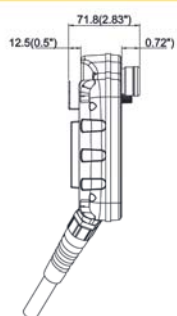

## Выносной пульт управления с сенсорным экраном

**H**

Универсальный пульт управления с широким экраном

TFT 64K цв.

COM-порт

USB

Ethernet

карта SD

Модель	DOP-H07S425 DOP-H07S42A	DOP-H07S465 DOP-H07S46A	DOP-H07E425 DOP-H07E42A	DOP-H07E465 DOP-H07E46A
Размер экрана	7" (16:10)			
Разрешение	800 x 480			
ROM	128M6			
Ethernet / COM порт	RS-422 / RS-485		10/100M Base T	
USB Host/ Client	1 USB Client Ver 2.0			
Карта памяти	SD (поддерживает SDHC)			
Кнопка аварийного отключения		✓		
3-х позиционный переключатель		✓		
Штурвал	--	✓	--	✓
Длина кабеля	цифра "5" в конце обозначения модели означает длину кабеля 5м, буква "A" обозначает 10м			