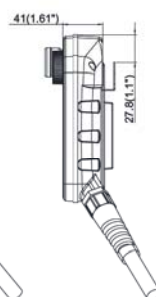

## Выносной пульт управления с сенсорным экраном

**H**

Универсальный пульт управления с широким экраном

TFT 64K цв.

COM-порт

USB

Ethernet

карта SD

Модель	DOP-H07S425 DOP-H07S42A	DOP-H07S465 DOP-H07S46A	DOP-H07E425 DOP-H07E42A	DOP-H07E465 DOP-H07E46A
Размер экрана	7" (16:10)			
Разрешение	800 x 480			
ROM	128M6			
Ethernet / COM порт	RS-422 / RS-485		10/100M Base T	
USB Host/ Client	1 USB Client Ver 2.0			
Карта памяти	SD (поддерживает SDHC)			
Кнопка аварийного отключения		✓		
3-х позиционный переключатель		✓		
Штурвал	--	✓	--	✓
Длина кабеля	цифра "5" в конце обозначения модели означает длину кабеля 5м, буква "A" обозначает 10м			