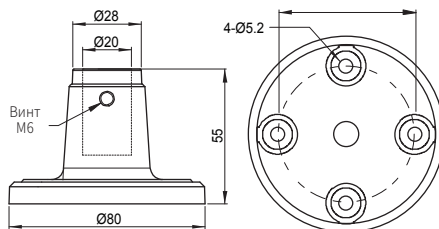

Дополнительные детали

Кронштейны для крепления на стену

MAM-DS28
Сталь

MAM-DS25
Сталь

MAM-DS30
Пластик

Размеры (единица измерения: мм)

Тип PL4M

Длина изделия L±2	Масса (г)	Длина кабеля ±20
1 секция	320	213
2 секции	350	227
3 секции	380	242
4 секции	410	256
5 секций	440	271

Размер изделия: Ø45

Крепёжное отверстие Ø20

Тип PL4G

Длина изделия L±2	Масса (г)	Длина кабеля ±20
1 секция	162	158
2 секции	192	172
3 секции	222	187
4 секции	252	201
5 секций	282	216

Размер монтажного основания: Ø56

Крепёжное отверстие 4-Ø5.5

Тип PL4P

Длина изделия L±2	Масса (г)	Длина кабеля ±20
1 секция	334	229
2 секции	364	244
3 секции	394	258
4 секции	424	273
5 секций	454	287

Размер монтажного основания: Ø56

Крепёжное отверстие 4-Ø5.5

Дополнительные детали

Монтажное основание из алюминия

MAM-DS32
Алюминий

× Касательно модели PL4P – при установке алюминиевого монтажного основания общая длина изделия не меняется.

Схема подключения

12 В~/= 24 В~/=