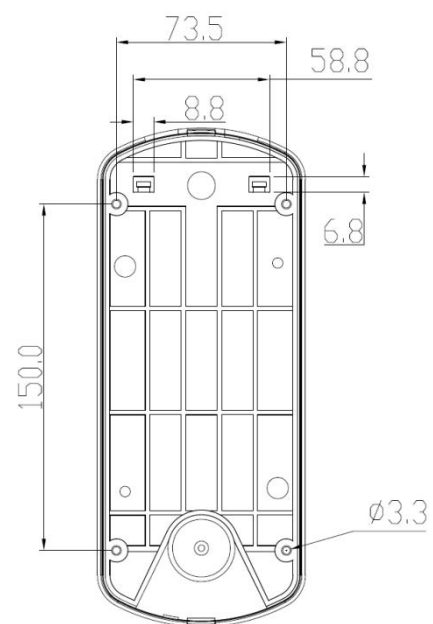

M4W Светодиодная сигнальная колонна

Описание:

1. Традиционный дизайн, три цвета.
2. Корпус из АБС-пластика с хромированным покрытием, элегантный внешний вид.
3. Одинаковый уровень яркости независимо от угла обзора
4. Простота установки, возможность подвешивания и винтового монтажа.

Применение: Станки с ЧПУ, автоматическое оборудование SMT-оборудование и т.д. .

Размеры(мм):

Гарантия: 12 месяцев со дня продажи

Сертификаты: CE, RoHS, FCC

Структура обозначения:

M4W	3	W	C	A	C	RYG
1	2	3	4	5	6	7
1. Модель	M4W					
2. Секции	3					
3. Монтаж	W: настенный					
4. Питание	B: DC24V C: AC220V					
5. Функции	A: Мигающее/постоянное + зуммер					
3. Подключение	C: кабель					
4. Цвет	R: красный, Y: желтый, G:зеленый,					

Parameter:

Мощность	4W
Вх.питание	DC24V, AC220V
Вх.ток	60-200mA
Рабочая температура	-20~45°C
Степень защиты	IP50
Уровень громкости	>95dB
Материал корпуса	хромированный АБС-пластик
Срок службы	50,000 часов
Установка	Фиксируется винтом