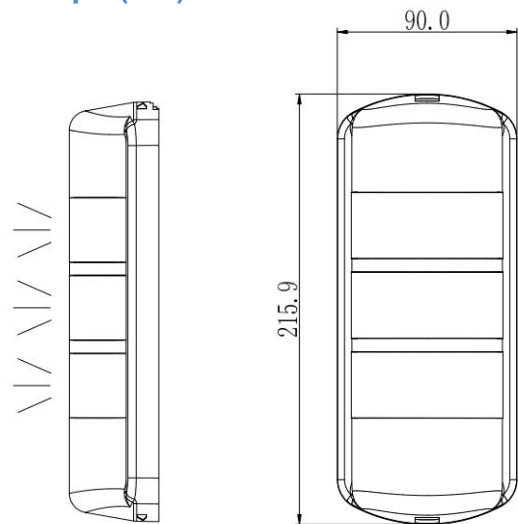

M4W Светодиодная сигнальная колонна

Описание:

1. Традиционный дизайн, три цвета.
2. Корпус из АБС-пластика с хромированным покрытием, элегантный внешний вид.
3. Одинаковый уровень яркости независимо от угла обзора
4. Простота установки, возможность подвешивания и винтового монтажа.

Применение: Станки с ЧПУ, автоматическое оборудование SMT-оборудование и т.д. .

Размеры(мм):

Гарантия: 12 месяцев со дня продажи

Сертификаты: CE, RoHS, FCC

Структура обозначения:

M4W	3	W	C	A	C	RYG
1	2	3	4	5	6	7
1. Модель	M4W					
2. Секции	3					
3. Монтаж	W: настенный					
4. Питание	B: DC24V C: AC220V					
5. Функции	A: Мигающее/постоянное + зуммер					
3. Подключение	C: кабель					
4. Цвет	R: красный, Y: желтый, G:зеленый,					

Parameter:

Мощность	4W
Вх.питание	DC24V, AC220V
Вх.ток	60-200mA
Рабочая температура	-20~45°C
Степень защиты	IP50
Уровень громкости	>95dB
Материал корпуса	хромированный АБС-пластик
Срок службы	50,000 часов
Установка	Фиксируется винтом