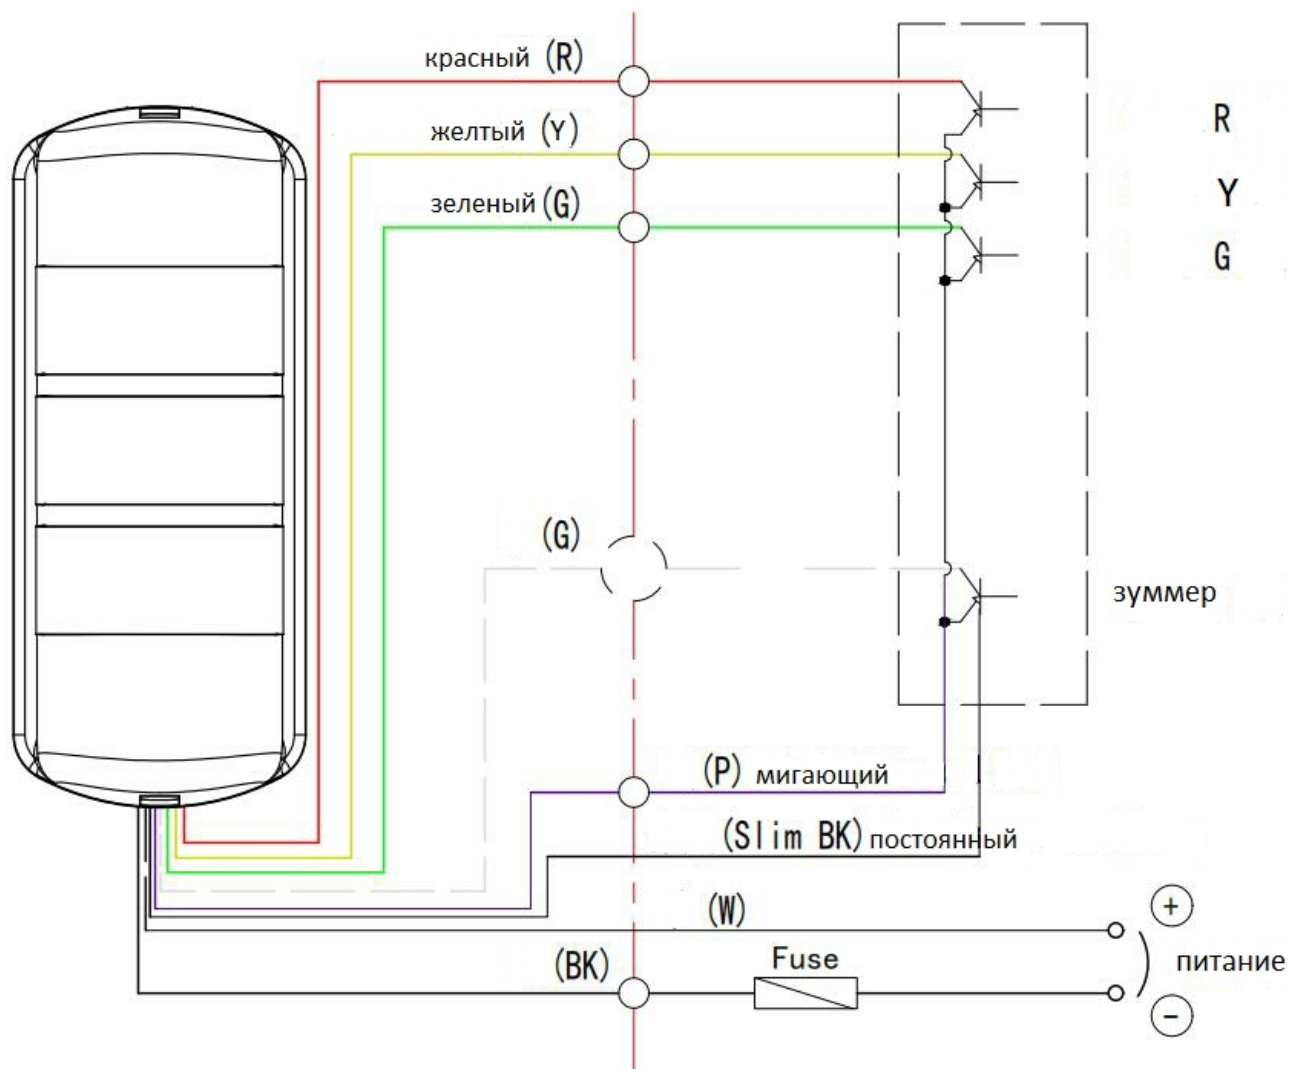

Схема подключения:

Гарантийный срок эксплуатации: 12 месяцев с даты продажи

Монтаж и подключение

Монтаж и электрическое подключение осуществляется квалифицированным персоналом

Не допускать попадания воды, жидкостей внутрь изделия

Не допускать попадания химически агрессивных веществ на поверхность изделия

Подключать в соответствии с электрической схемой

ООО "РусАвтоматизация"

454010 г. Челябинск, ул. Гагарина 5, оф. 507

тел. 8-800-775-09-57 (звонок бесплатный), +7(351)799-54-26, тел./факс +7(351)211-64-57

info@rusautomation.ru; rusавтоматизация.рф; www.rusautomation.ru