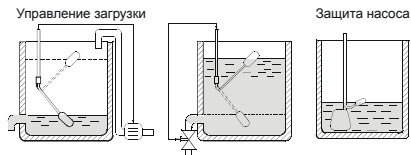

Спасибо, что выбрали продукцию „NIVELCO“.
Мы уверены в том, что наш аппарат пригоден для решения данной задачи!

1. ПРИМЕНЕНИЕ

Поплавковый выключатель NIVOFLOAT NL□, изготовленный беззвучным контактом предназначен для включения уровня питьевой воды, и других жидкостей. Двойная стенка оболочки, уплотнение ввода кабеля обеспечивает герметичность, и влагонепроницаемость. Гистерезис включения устанавливается с помощью сдвигаемого контрбаланса.

2. ТЕХНИЧЕСКИЕ ДАННЫЕ

ТИП	NL□ - 1□□
Нагруз. микровыключ.	16 А, 250 В АС, АС1; *
Изгот. микровыключатели	переходный контакт
Угол включения	± 45°
Температура среды	макс. 50°С
Давление среды	макс. 0,1МПа (1бар)
Плотность среды	мин. 0,8 г/см³
Материал оболочки	полипропилен
Материал кабеля	PVC или Neopren
Кабель	∅ 9 мм /3x1 мм²
Защищенность	IP68

* есть CE сертификат 10 А, 250 В АС, АС1

2.1. Принадлежности

Руководство по эксплуатации Производительская декларация

Контрбаланс NIVOFLOAT NMW-100 (отдельно заказать).

2.2. Код заказа

NIVOFLOAT N L □ - 1 □ □

МАТ. КАБЕЛЯ	КОД	ДЛИНА КАБ.	КОД
PVC	P	5 м	05
Neopren	N	10 м	10
		20 м	20