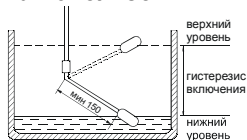

3. ИСПОЛЬЗОВАНИЯ