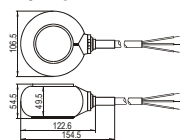

2.3. КОНТ. ЧЕРТЕЖ